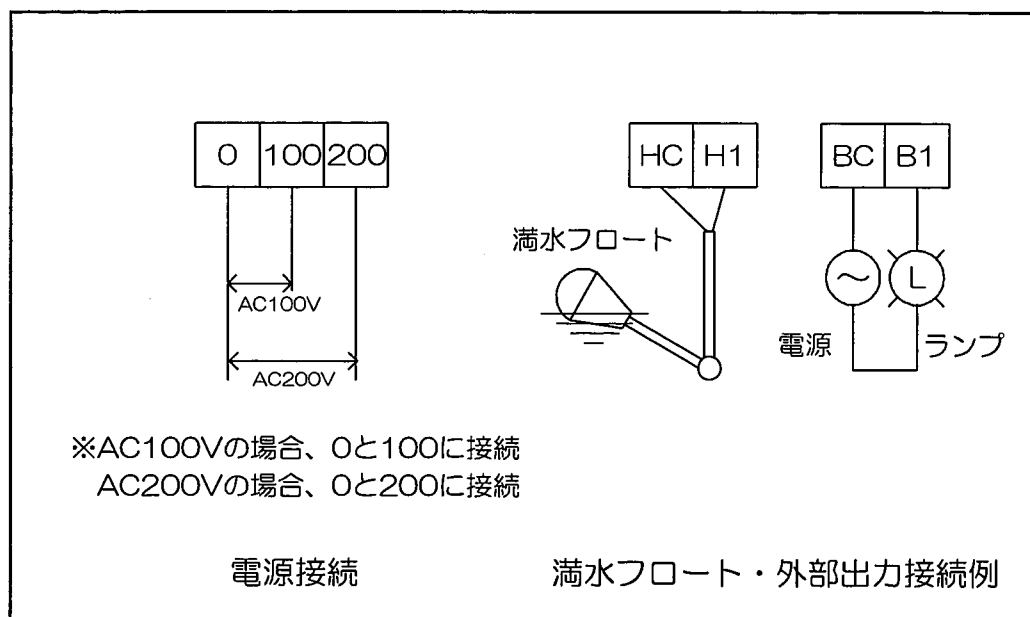

5.接続方法

注1) 満水フロート・外部出力接続用ケーブルは 0.75mm² で 600m 以下のものを使用してください。

注2) 満水フロートは必ず上向き接点閉のものをご使用ください。

注3) フロート接続用端子(HC, H1)に電極棒を接続することはできません。

6.動作説明

- ・ 電源を印加すると、電源ランプが点灯します。
- ・ 満水を検出すると、ブザー鳴動・満水ランプ点灯・外部出力(無電圧 a 接点)によりお知らせします。
- ・ スナップスイッチで「警報 OFF」を選択することで、ブザー停止・満水ランプ消灯・外部出力解除が可能です。異常復帰後、一度スナップスイッチで「警報 OFF」を選択し、ブザー停止・満水ランプ消灯・外部出力解除を実施してください。
- ・ スナップスイッチで「警報 OFF」を選択した状態では、満水を検出しても、ブザー鳴動・満水ランプ点灯・外部出力を行いませんので、ご注意ください。

取扱説明書の保管について

この取扱説明書は、PBH 型満水警報器の操作または保守・点検を行う場合、いつも調べられるように大切に保管してください。

ただし、発火の恐れがありますので、制御盤内に保管しないでください。