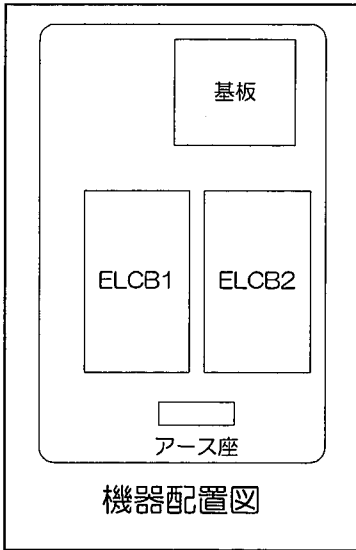

4.内部部品配置

5.接続方法

1. 注1) 上記接続図は3φ200V仕様の場合です。1φ200V仕様の場合はELCBが2Pとなります。
2. 注2) 満水フロートは必ず上向き接点閉のものをご使用ください。
3. 注3) 3φ200V仕様の場合、必ず電源線を正相接続してください。
   電源線が逆相接続の場合ポンプが逆転運転します。

6.動作説明

各故障を検出するとブザー鳴動、ランプ点灯および無電圧警報接点出力によりお知らせします。
なお、故障が復帰するとブザー停止、ランプ消灯および警報接点出力の解除を行います。

故障名称	説明	復帰方法
満水	満水検出時に故障の発報を行います。	自動復帰
1号ポンプ故障	次のような場合、該当ポンプの停止および故障の発報を行います。 ● メカニカルシールからの浸水による漏電検出 ● ケーブル損傷などによる漏電、地絡検出 ● ポンプ内臓保護装置(サーマルプロテクタ)溶着時の過負荷検出など	ELCB リセット動作による復帰
2号ポンプ故障		

取扱説明書の保管について

この取扱説明書は、排水ポンプのみはり盤Ⅱの操作または保守・点検を行う場合、いつも調べられるように大切に保管してください。
ただし、発火の恐れがありますので、制御盤内に保管しないでください。