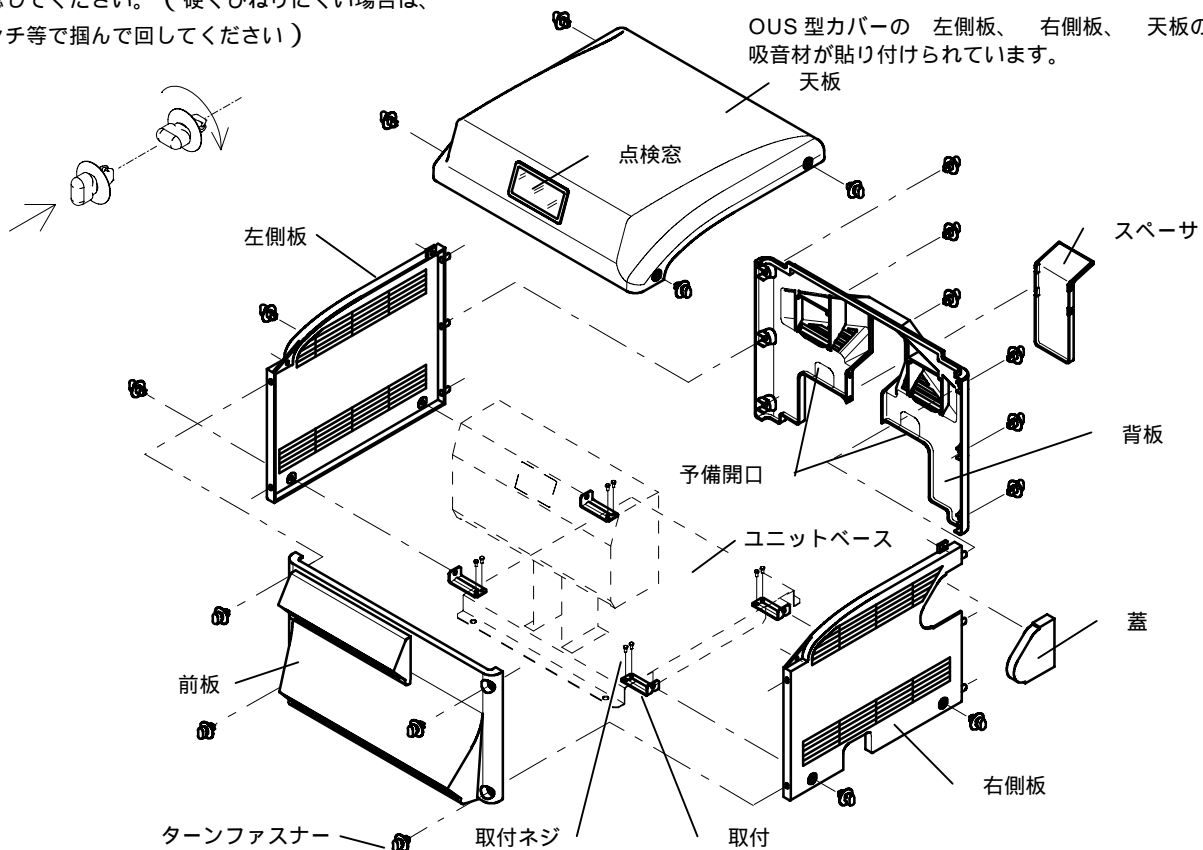

屋外カバーの組立は、ポンプ据付試運転完了後、下記の手順で行なってください。

1. 取付脚 をユニットベースに取付けてください。 (取付ネジ × 8 ケ)
取付ネジは、あまり強く締付けないでください。
2. 左側板 を取付脚 に取付けてください。 (ターンファスナー × 2 ケ)
3. 右側板 を取付脚 に取付けてください。 (ターンファスナー × 2 ケ)
4. 蓋 のツメを合わせて、右側板 に取付けてください。
5. 背板 を左側板 及び右側板 に取付けてください。 (ターンファスナー × 6 ケ)
6. スペース の凹部を背板 の凸部に合わせて取付けてください。
凹凸を合わせた後、スペースを下にスライドすると固定します。
7. 前板 を左側板 及び右側板 に取付けてください。 (ターンファスナー × 4 ケ)
8. 天板 をかぶせて左側板 及び右側板 に取付けてください。
(ターンファスナー × 4 ケ)
9. 注意シール を容易に確認出来る場所に貼り付けてください。

No	付 属 品	数 量
	取付脚	4
	左側板	1
	右側板	1
	蓋	1
	背板	1
	スペース	1
	前板	1
	天板	1
	ターンファスナー	18
	取付ネジ (十字穴付六角タッピンネジ)	8
	点検窓	1
	注意シール	1

⚠ 注意 ⚡

屋外カバーの上に乗らないでください。
屋外カバーの上に物を置かないでください。
点検窓をはずさないでください。

ターンファスナー取付け方法

- ・ ツメを縦方向にして孔にしっかり差込んでください。
- ・ ツメを 90 度回転し、ファスナーが抜けない事を確認してください。(硬くひねりにくい場合は、ペンチ等で掴んで回してください)

予備開口部について

吸上仕様の常時逃がし配管等が設置している場合、予備開口部を切り取って配管スペースを確保してください。

- 手順 -

- ・ 背板 裏面の溝に沿って、鋸やカッターナイフ等で切除してください。
(カッターナイフを用いる場合、数回切込みを入れると、ペンチ等で折るように切り離すことができます)
- ・ 切り口が鋭くなった場合は、ヤスリ等で角を丸めてください。

OUS 型カバー (消音仕様) について