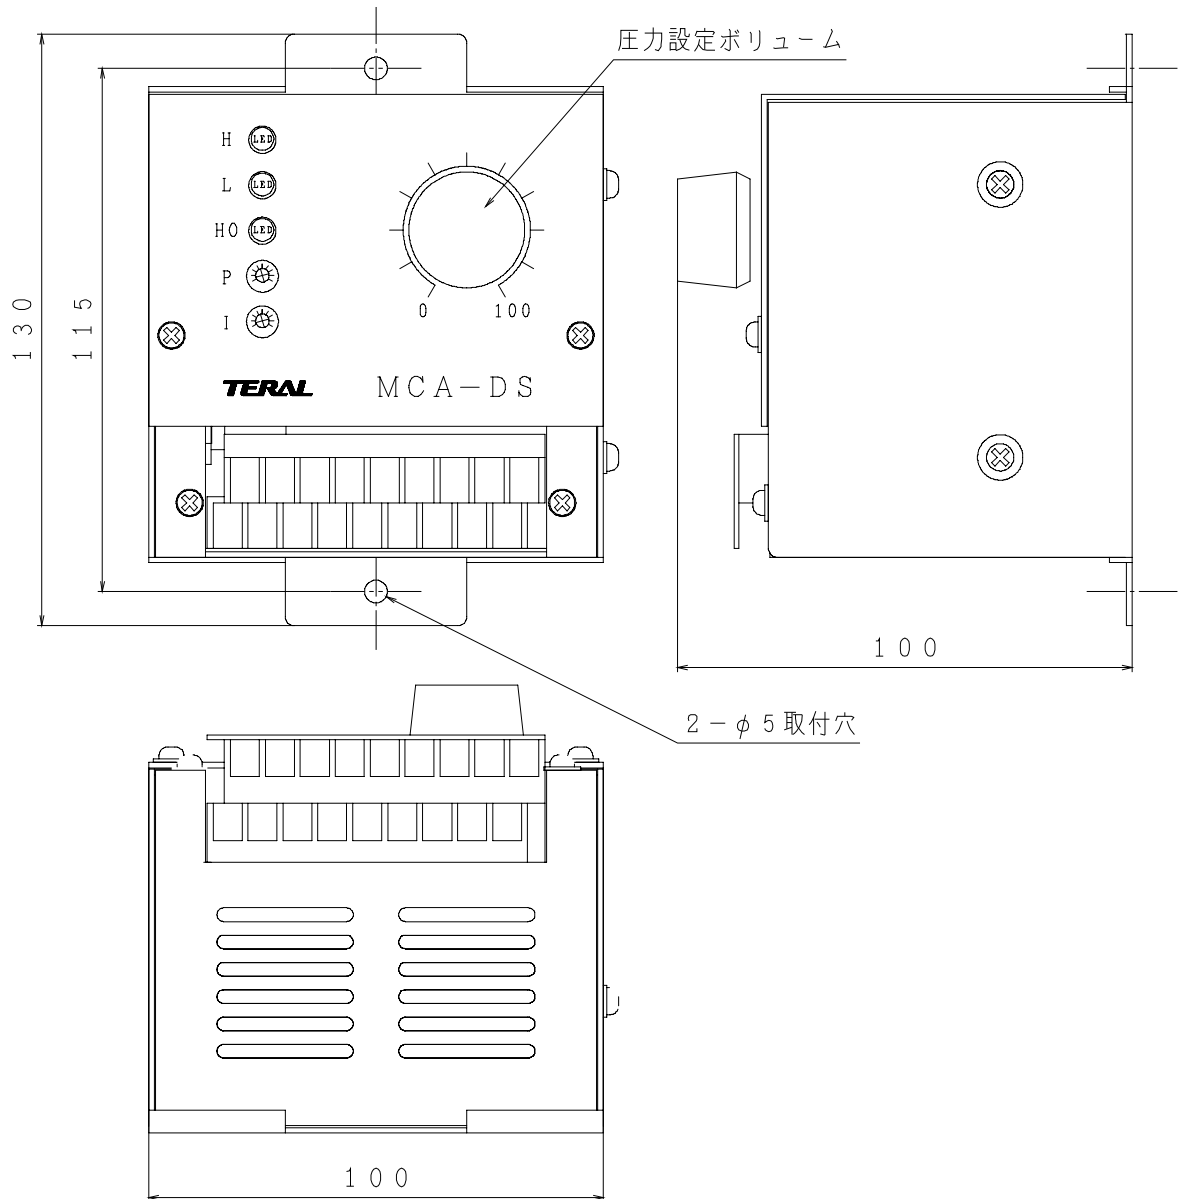

TERAL

MCA-DS

PI 調節器

取扱説明書

テラル製品をお買いあげいただきありがとうございます。ご希望どおりの製品であるかお確かめのうえ、ご使用前に本書をよく読んでご理解していただき、正しいお取扱をお願いします。

なおこの取扱説明書はいつでも利用できる所に大切に保管してください。

■製品仕様

電源電圧	AC200/220V 50/60Hz
仕様周囲温度	-10°C ~ 40°C（直射日光の当たらない場所）
仕様周囲湿度	85%以下（結露なきこと）
消費電力	22mA / AC200V
質量	1.2 Kg
取付方向	垂直

■外形寸法図

※ネジ等の突起物は寸法に含みません

■表示灯

名称	点灯条件
H (LED1)	検出した圧力が設定した解列圧力よりも上がりすぎた時に点灯します
L (LED2)	検出した圧力が設定した再起動圧力よりも下がりすぎた時に点灯します
HO (LED3)	01-02 端子の出力が上限リミッターHLにかかった時に点灯します

■端子部の使い方

端子	機能	備考
U	電源入力端子	
V	AC200～220V 50/60HZ	
I1	圧力フィードバック入力	4 ～ 20mA 入力
I2	信号入力のコモン端子	
IV	IV変換後の電圧端子 (通常運転時 0V)	
+2	圧力センサー用電源	
01	PI 増幅出力端子	0 ～ -10V 出力
02	信号出力のコモン端子	
HA	解列用圧力上限検出端子	250V
HB	圧力が設定より上がりすぎた時	3A
HC	LED H 点灯 / HA-HC 間 ON / HB-HC 間 OFF	
LA	再起動用圧力下限検出端子	250V
LB	圧力が設定より下がりすぎた時	3A
LC	LED L 点灯 / LA-LC 間 ON / LB-LC 間 OFF	
HAO	並列用上限リミッター動作検出端子	250V
HBO	01-02 の出力が上限リミッターHL にかかった時	3A
HCO	LED HO 点灯 / HAO-HCO 間 ON / HBO-HCO 間 OFF	