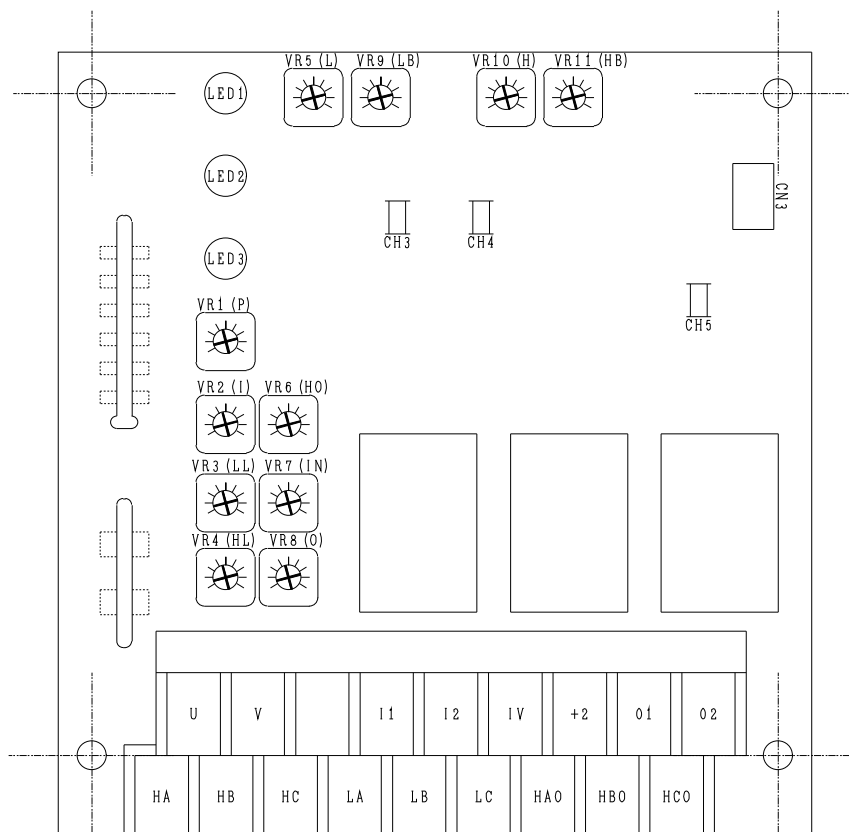

■ボリュームの使い方

名称	機能	備考
-	圧力設定	圧力設定用です(大型ボリューム)
VR7(IN)	圧力フィードバックのスパン調整	出荷時調整済 変更しないで下さい
VR8(O)	圧力フィードバックの0点調整	出荷時調整済 変更しないで下さい
VR2(I)	演算増幅器の積分時間調整	
VR1(P)	演算増幅器の比例帯調整	
VR4(HL)	出力電圧の上限値の設定	最高周波数のリミッター用です
VR3(LL)	出力電圧の下限値の設定	最低周波数のリミッター用です
VR10(H)	圧力上限検出レベルの設定	解列圧カレベルの設定用です
VR11(HB)	圧力上限検出復帰時のヒステリシス幅設定	解列動作の安定用です
VR5(L)	圧力下限検出レベルの設定	再起動圧カレベルの設定用です
VR9(LB)	圧力下限検出復帰時のヒステリシス幅設定	再起動動作の安定用です
VR6(HO)	出力電圧の上限値の微調整	並列圧カレベルの設定用です

注) 基板上のボリュームの調整を行う場合は精密ドライバもしくは先端サイズ No.1 の (+) ドライバにて行ってください。