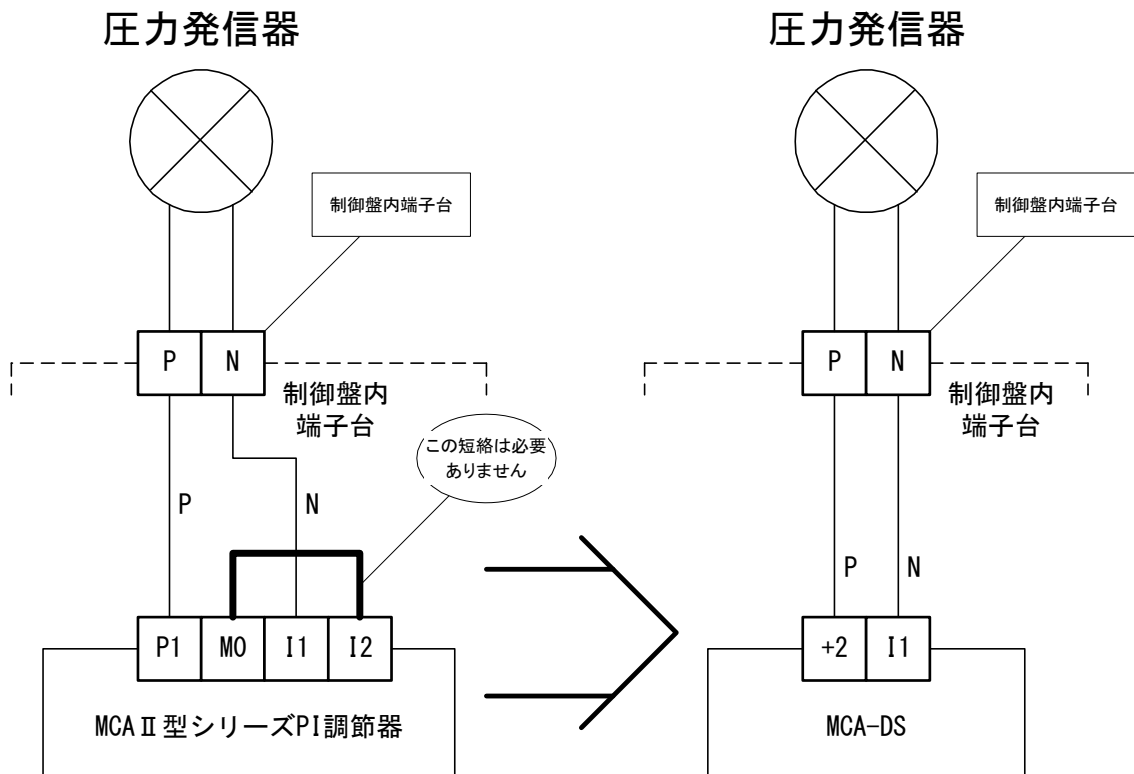

■外形寸法図

※ネジ等の突起物は寸法に含みません

■表示灯

名称	点灯条件
H (LED1)	検出した圧力が設定した解列圧力よりも上がりすぎた時に点灯します
L (LED2)	検出した圧力が設定した再起動圧力よりも下がりすぎた時に点灯します
HO (LED3)	01-02 端子の出力が上限リミッターHLにかかった時に点灯します

■端子部の使い方

端子	機能	備考
U	電源入力端子	
V	AC200～220V 50/60HZ	
I1	圧力フィードバック入力	4 ～ 20mA 入力
I2	信号入力のコモン端子	
IV	IV変換後の電圧端子 (通常運転時 0V)	
+2	圧力センサー用電源	
01	PI 増幅出力端子	0 ～ -10V 出力
02	信号出力のコモン端子	
HA	解列用圧力上限検出端子	250V
HB	圧力が設定より上がりすぎた時	3A
HC	LED H 点灯 / HA-HC 間 ON / HB-HC 間 OFF	
LA	再起動用圧力下限検出端子	250V
LB	圧力が設定より下がりすぎた時	3A
LC	LED L 点灯 / LA-LC 間 ON / LB-LC 間 OFF	
HAO	並列用上限リミッター動作検出端子	250V
HBO	01-02 の出力が上限リミッターHL にかかった時	3A
HCO	LED HO 点灯 / HAO-HCO 間 ON / HBO-HCO 間 OFF	

■ボリュームの使い方

名称	機能	備考
-	圧力設定	圧力設定用です(大型ボリューム)
VR7(IN)	圧力フィードバックのスパン調整	出荷時調整済 変更しないで下さい
VR8(O)	圧力フィードバックの0点調整	出荷時調整済 変更しないで下さい
VR2(I)	演算増幅器の積分時間調整	
VR1(P)	演算増幅器の比例帯調整	
VR4(HL)	出力電圧の上限値の設定	最高周波数のリミッター用です
VR3(LL)	出力電圧の下限値の設定	最低周波数のリミッター用です
VR10(H)	圧力上限検出レベルの設定	解列圧カレベルの設定用です
VR11(HB)	圧力上限検出復帰時のヒステリシス幅設定	解列動作の安定用です
VR5(L)	圧力下限検出レベルの設定	再起動圧カレベルの設定用です
VR9(LB)	圧力下限検出復帰時のヒステリシス幅設定	再起動動作の安定用です
VR6(HO)	出力電圧の上限値の微調整	並列圧カレベルの設定用です

注) 基板上のボリュームの調整を行う場合は精密ドライバもしくは先端サイズ No.1 の (+) ドライバにて行ってください。

■MCA IIシリーズの保守用として使用される場合の接続方法について

MCA-UF 型 PI 調節器からの取換えとして使用される場合にはそのまま使用することができますが、MCA II シリーズ PI 調節器(MCA II-U・MCA II-U-Z 等)の取換えとして使用される場合には端子台名称が一部異なりますので図のように接続をおこなってください。