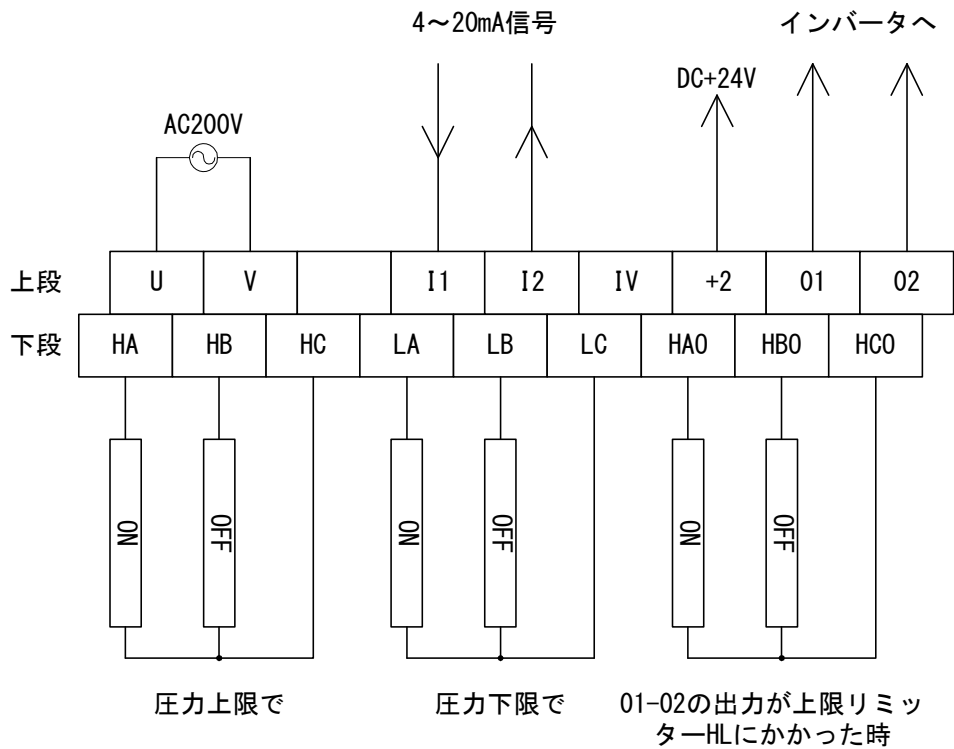

TERAL

MCA-DS

PI 調節器

取扱説明書

テラル製品をお買いあげいただきありがとうございます。ご希望どおりの製品であるかお確かめのうえ、ご使用前に本書をよく読んでご理解していただき、正しいお取扱をお願いします。

なおこの取扱説明書はいつでも利用できる所に大切に保管してください。

■製品仕様

電源電圧	AC200/220V 50/60Hz
仕様周囲温度	-10°C ~ 40°C（直射日光の当たらない場所）
仕様周囲湿度	85%以下（結露なきこと）
消費電力	22mA / AC200V
質量	1.2 Kg
取付方向	垂直

■外形寸法図

※ネジ等の突起物は寸法に含みません

■表示灯

名称	点灯条件
H (LED1)	検出した圧力が設定した解列圧力よりも上がりすぎた時に点灯します
L (LED2)	検出した圧力が設定した再起動圧力よりも下がりすぎた時に点灯します
HO (LED3)	01-02 端子の出力が上限リミッターHLにかかった時に点灯します

■端子部の使い方

端子	機能	備考
U	電源入力端子	
V	AC200～220V 50/60HZ	
I1	圧力フィードバック入力	4 ～ 20mA 入力
I2	信号入力のコモン端子	
IV	IV変換後の電圧端子 (通常運転時 0V)	
+2	圧力センサー用電源	
01	PI 増幅出力端子	0 ～ -10V 出力
02	信号出力のコモン端子	
HA	解列用圧力上限検出端子	250V
HB	圧力が設定より上がりすぎた時	3A
HC	LED H 点灯 / HA-HC 間 ON / HB-HC 間 OFF	
LA	再起動用圧力下限検出端子	250V
LB	圧力が設定より下がりすぎた時	3A
LC	LED L 点灯 / LA-LC 間 ON / LB-LC 間 OFF	
HAO	並列用上限リミッター動作検出端子	250V
HBO	01-02 の出力が上限リミッターHL にかかった時	3A
HCO	LED HO 点灯 / HAO-HCO 間 ON / HBO-HCO 間 OFF	